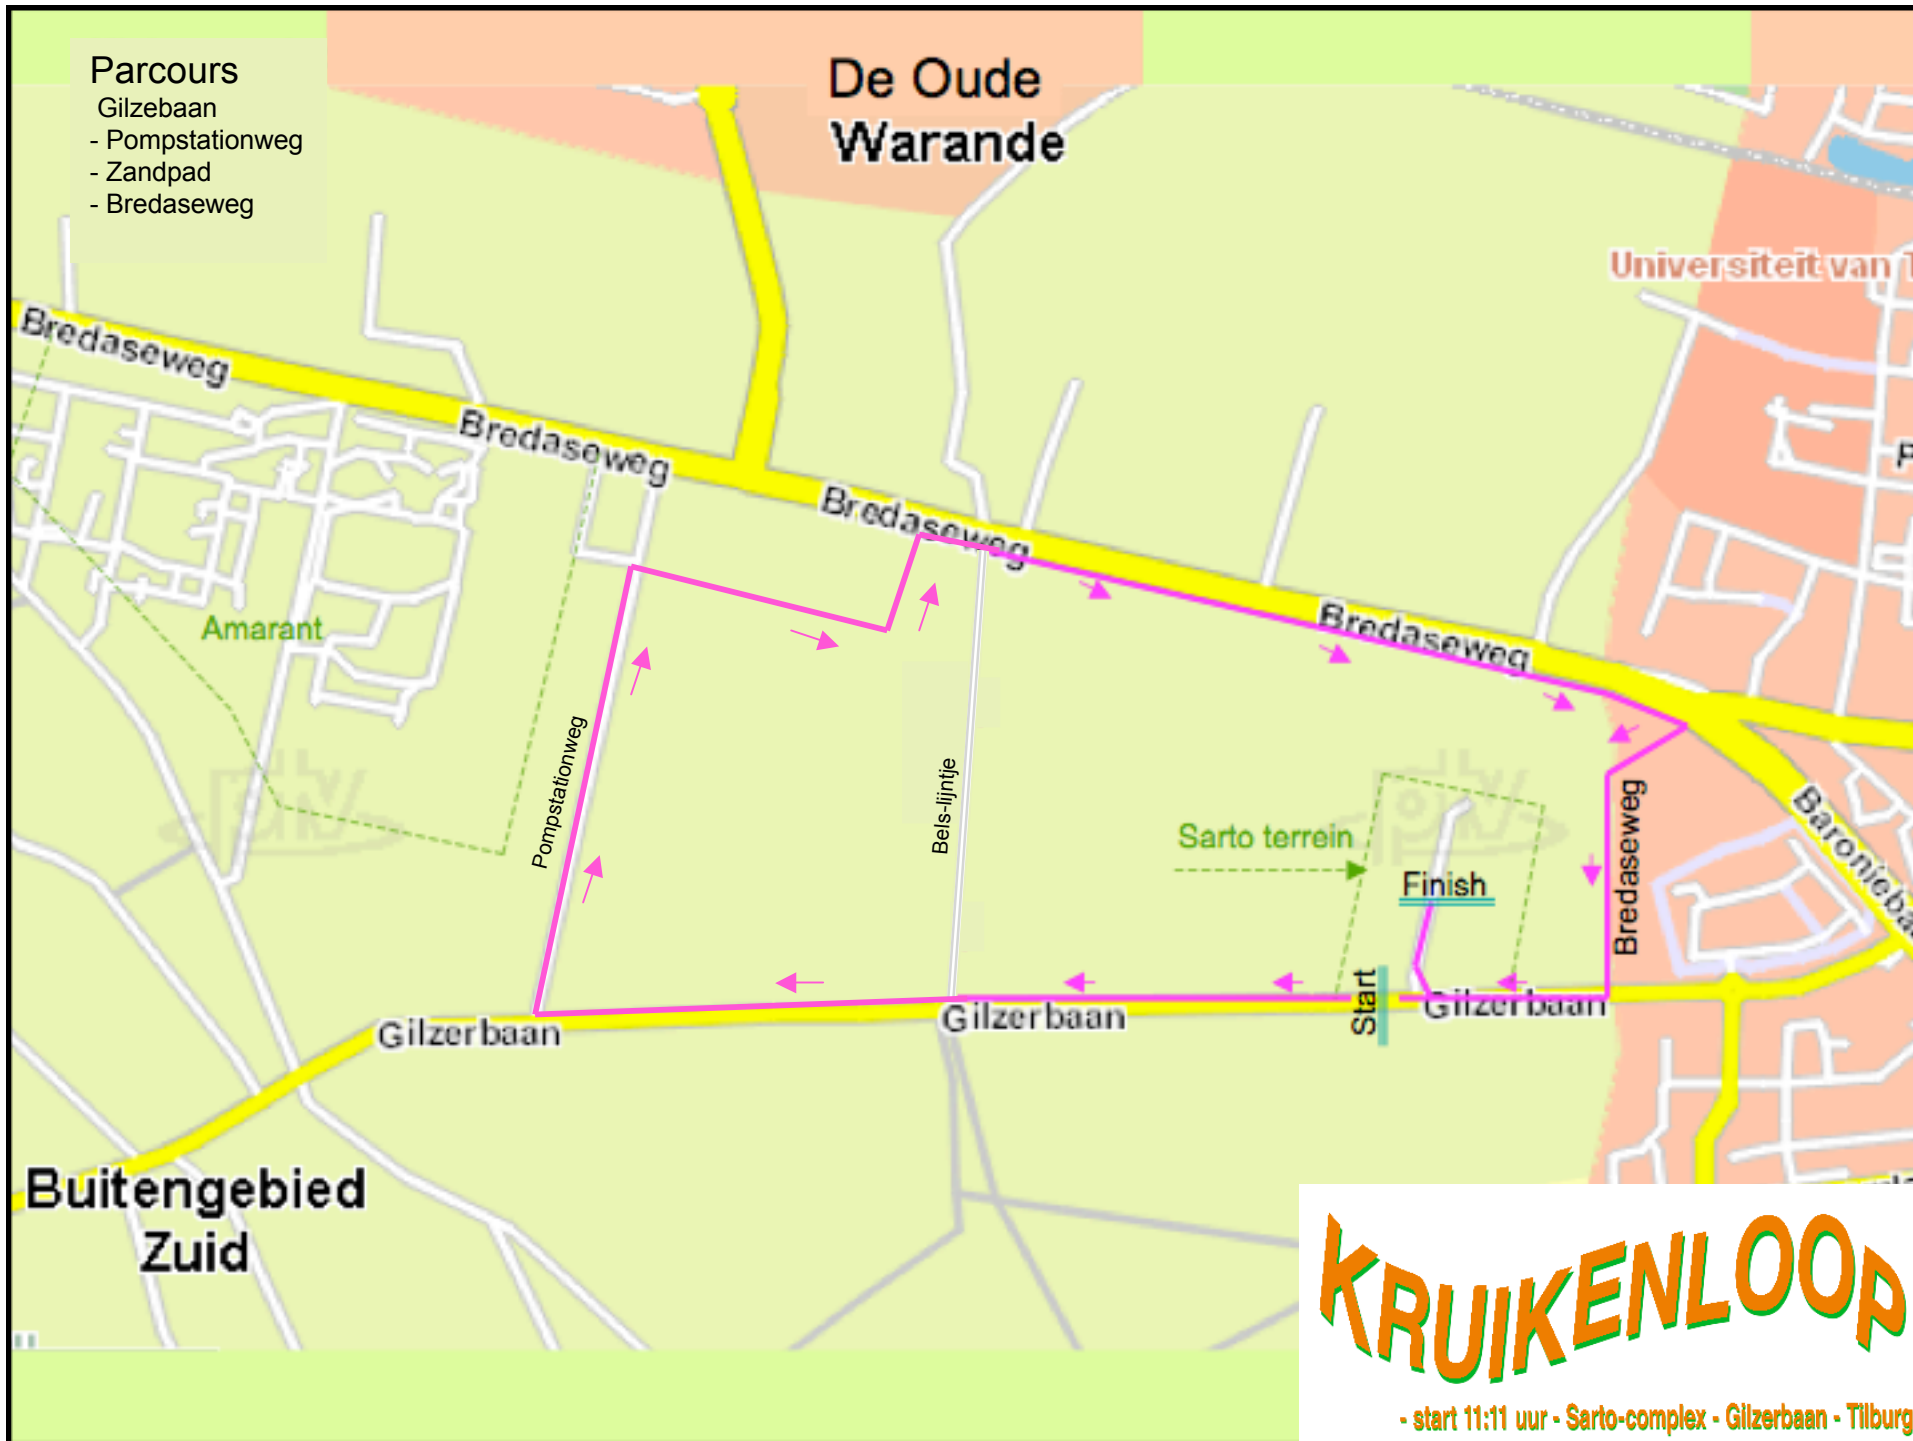

Parcours

- Gilzebaan
- Pompstationweg
- Zandpad
- Bredaseweg

KRUIKENLOOP

- start 11:11 uur - Sarto-complex - Gilzerbaan - Tilburg